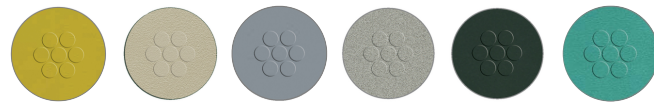

## Quick Ship Finishes:

16 Marine Blue    22 Iron    23 White    24 Black    26 Maple Red

## Special Order Ship Finishes:

17 Military Green    37 Moss Grey    41 Bronze    43 Sapphire Blue    46 Intense Red    50 Cherry    60 Green

62 Curry Yellow    71 Taupe    72 Cloud Grey    73 Cement    75 Dark Green    88 Ocean Green