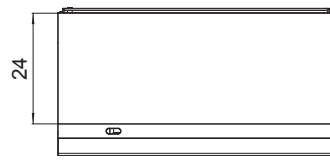

**PLAN VIEW**

**ATG-2424-S**

**ATG-3624-S**

Side View

**ATG-4824-S**

**ATG-6024-S**

Stainless steel knobs

Dripping hole