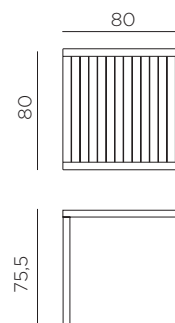

CUBE 80

design Raffaello Galiotto

Ref. 480

11,5

peso prodotto in kg
weight of product in kg

1
0,088 m³

imballo cartonato - pz e volume in m³
carton packing - pcs and volume in cbm

18 pz

pz su pallet
pcs on pallet

prodotto da montare
assembly required

prodotto testato a norma da Catas
product tested by Catas

IT Tavolo impilabile 80X80 cm. Materiale: piano DurelTOP in polipropilene trattato anti-UV, colorato in massa. Gambe in alluminio verniciato. Finitura opaca. Dotato di piedini regolabili. Resina riciclabile.

FR Table empilable 80X80 cm. Matériau: plateau DurelTOP en polypropylène traité anti-UV et coloré dans la masse. Pieds en aluminium vernis. Effet mat. Vérins de réglage. Résine recyclable.

ES Mesa apilable 80X80 cm. Material: tablero DurelTOP en polipropileno tratado anti UV y teñido en masa. Patas en aluminio pintado. Efecto mate. Tacos Regulables. Resina reciclable.

EN Stackable table 80X80 cm. Material: DurelTOP in polypropylene with UV additives and uniformly coloured. Legs in coated aluminum. Matt finish. Adjustable height feet. Recyclable resin.

DE Stapelbarer Tisch 80X80 cm. Material: DurelTOP Tischplatte aus UV-beständigem Polypropylen, voll durchgefärbt. Beine aus epoxiertem Aluminium. Matt-Effekt. Höhenverstellbaren Füßen. Recyclebarer Kunststoff.