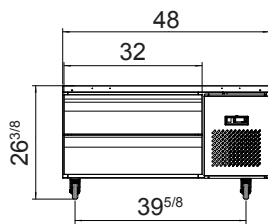

## SPECIFICATIONS

Models	Drawers	Capacity (Cu.Ft.)	Pans Per Unit	Casters (inch)	Rated Current (A)	Voltage (V/Hz/Ph)	Power (W)	Refrigerant	Exterior Dimensions (inch)	Net Weight (lb)	Gross Weight (lb)
MGF8458GR	2	1.4	2*12x20 & 6*1/6	5	5.2	115/60/1	520	R290	36x32x26 <sup>1/4</sup>	196	254
MGF8460GR	2	2.9	4*12x20 & 6*1/6	5	5.6	115/60/1	560	R290	48x32x26 <sup>1/4</sup>	234	295
MGF8461GR	2	2.9	6*12x20	5	5.6	115/60/1	560	R290	52x32x26 <sup>1/4</sup>	236	304
MGF8462GR	2	4.3	6*12x20	5	6	115/60/1	600	R290	60x32x26 <sup>1/4</sup>	269	344
MGF8463GR	4	4.9	8*12x20	5	6.5	115/60/1	680	R290	72x32x26 <sup>1/4</sup>	308	417
MGF8464GR	4	4.9	8*12x20	5	6.5	115/60/1	680	R290	76x32x26 <sup>1/4</sup>	332	428

## PLAN VIEW

**MGF8458GR**

**MGF8460GR**

**MGF8461GR**

**MGF8462GR**

**MGF8463GR**

**MGF8464GR**

**SIDE VIEW**