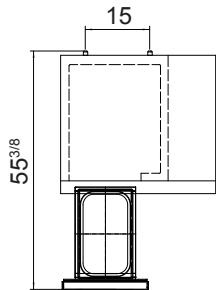

## SPECIFICATIONS

Models	Drawers	Capacity (Cu.Ft.)	Pans Per Unit	Casters (inch)	Rated Current (A)	Voltage (V/Hz/Ph)	Power (W)	Refrigerant	Exterior Dimensions (inch)	Net Weight (lb)	Gross Weight (lb)
MGF8458GR	2	1.4	2*12x20 & 6*1/6	5	5.2	115/60/1	520	R290	36x32x26 <sup>1/4</sup>	196	254
MGF8460GR	2	2.9	4*12x20 & 6*1/6	5	5.6	115/60/1	560	R290	48x32x26 <sup>1/4</sup>	234	295
MGF8461GR	2	2.9	6*12x20	5	5.6	115/60/1	560	R290	52x32x26 <sup>1/4</sup>	236	304
MGF8462GR	2	4.3	6*12x20	5	6	115/60/1	600	R290	60x32x26 <sup>1/4</sup>	269	344
MGF8463GR	4	4.9	8*12x20	5	6.5	115/60/1	680	R290	72x32x26 <sup>1/4</sup>	308	417
MGF8464GR	4	4.9	8*12x20	5	6.5	115/60/1	680	R290	76x32x26 <sup>1/4</sup>	332	428

## PLAN VIEW

**MGF8458GR**

**MGF8460GR**

**MGF8461GR**

**MGF8462GR**

**MGF8463GR**

**MGF8464GR**

**SIDE VIEW**