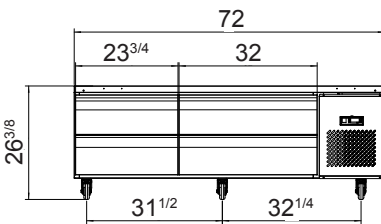

## SPECIFICATIONS

Models	Drawers	Capacity (Cu.Ft.)	Pans Per Unit	Casters (inch)	Rated Current (A)	Voltage (V/Hz/Ph)	Power (W)	Refrigerant	Exterior Dimensions (inch)	Net Weight (lb)	Gross Weight (lb)
MGF8458GR	2	1.4	2*12x20 & 6*1/6	5	5.2	115/60/1	520	R290	36x32x26 <sup>1/4</sup>	196	254
MGF8460GR	2	2.9	4*12x20 & 6*1/6	5	5.6	115/60/1	560	R290	48x32x26 <sup>1/4</sup>	234	295
MGF8461GR	2	2.9	6*12x20	5	5.6	115/60/1	560	R290	52x32x26 <sup>1/4</sup>	236	304
MGF8462GR	2	4.3	6*12x20	5	6	115/60/1	600	R290	60x32x26 <sup>1/4</sup>	269	344
MGF8463GR	4	4.9	8*12x20	5	6.5	115/60/1	680	R290	72x32x26 <sup>1/4</sup>	308	417
MGF8464GR	4	4.9	8*12x20	5	6.5	115/60/1	680	R290	76x32x26 <sup>1/4</sup>	332	428

## PLAN VIEW

**MGF8458GR**

**MGF8460GR**

**MGF8461GR**

**MGF8462GR**

**MGF8463GR**

**MGF8464GR**

**SIDE VIEW**