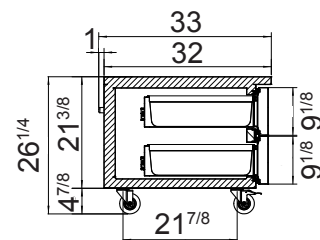

## SPECIFICATIONS

Models	Drawers	Capacity (Cu.Ft.)	Pans Per Unit	Casters (inch)	Rated Current (A)	Voltage (V/Hz/Ph)	Power (W)	Refrigerant	Exterior Dimensions (inch)	Net Weight (lb)	Gross Weight (lb)
MGF8458GR	2	1.4	2*12x20 & 6*1/6	5	5.2	115/60/1	520	R290	36x32x26 <sup>1/4</sup>	196	254
MGF8460GR	2	2.9	4*12x20 & 6*1/6	5	5.6	115/60/1	560	R290	48x32x26 <sup>1/4</sup>	234	295
MGF8461GR	2	2.9	6*12x20	5	5.6	115/60/1	560	R290	52x32x26 <sup>1/4</sup>	236	304
MGF8462GR	2	4.3	6*12x20	5	6	115/60/1	600	R290	60x32x26 <sup>1/4</sup>	269	344
MGF8463GR	4	4.9	8*12x20	5	6.5	115/60/1	680	R290	72x32x26 <sup>1/4</sup>	308	417
MGF8464GR	4	4.9	8*12x20	5	6.5	115/60/1	680	R290	76x32x26 <sup>1/4</sup>	332	428

## PLAN VIEW

**MGF8458GR**

**MGF8460GR**

**MGF8461GR**

**MGF8462GR**

**MGF8463GR**

**MGF8464GR**

**SIDE VIEW**