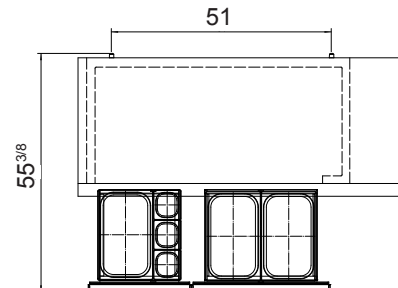

## SPECIFICATIONS

Models	Drawers	Capacity (Cu.Ft.)	Pans Per Unit	Casters (inch)	Rated Current (A)	Voltage (V/Hz/Ph)	Power (W)	Refrigerant	Exterior Dimensions (inch)	Net Weight (lb)	Gross Weight (lb)
MGF8458GR	2	1.4	2*12x20 & 6*1/6	5	5.2	115/60/1	520	R290	36x32x26 <sup>1/4</sup>	196	254
MGF8460GR	2	2.9	4*12x20 & 6*1/6	5	5.6	115/60/1	560	R290	48x32x26 <sup>1/4</sup>	234	295
MGF8461GR	2	2.9	6*12x20	5	5.6	115/60/1	560	R290	52x32x26 <sup>1/4</sup>	236	304
MGF8462GR	2	4.3	6*12x20	5	6	115/60/1	600	R290	60x32x26 <sup>1/4</sup>	269	344
MGF8463GR	4	4.9	8*12x20	5	6.5	115/60/1	680	R290	72x32x26 <sup>1/4</sup>	308	417
MGF8464GR	4	4.9	8*12x20	5	6.5	115/60/1	680	R290	76x32x26 <sup>1/4</sup>	332	428

## PLAN VIEW

**MGF8458GR**

**MGF8460GR**

**MGF8461GR**

**MGF8462GR**

**MGF8463GR**

**MGF8464GR**

**SIDE VIEW**