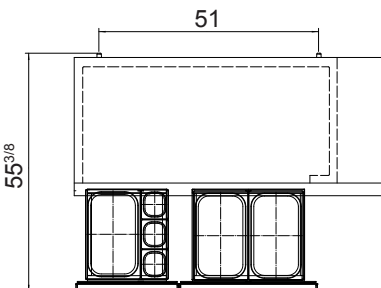

## SPECIFICATIONS

Models	Drawers	Capacity (Cu.Ft.)	Pans Per Unit	Casters (inch)	Rated Current (A)	Voltage (V/Hz/Ph)	Power (W)	Refrigerant	Exterior Dimensions (inch)	Net Weight (lb)	Gross Weight (lb)
MGF8458GR	2	1.4	2*12x20 & 6*1/6	5	5.2	115/60/1	520	R290	36x32x26 <sup>1/4</sup>	196	254
MGF8460GR	2	2.9	4*12x20 & 6*1/6	5	5.6	115/60/1	560	R290	48x32x26 <sup>1/4</sup>	234	295
MGF8461GR	2	2.9	6*12x20	5	5.6	115/60/1	560	R290	52x32x26 <sup>1/4</sup>	236	304
MGF8462GR	2	4.3	6*12x20	5	6	115/60/1	600	R290	60x32x26 <sup>1/4</sup>	269	344
MGF8463GR	4	4.9	8*12x20	5	6.5	115/60/1	680	R290	72x32x26 <sup>1/4</sup>	308	417
MGF8464GR	4	4.9	8*12x20	5	6.5	115/60/1	680	R290	76x32x26 <sup>1/4</sup>	332	428

## PLAN VIEW

**MGF8458GR**

**MGF8460GR**

**MGF8461GR**

**MGF8462GR**

**MGF8463GR**

**MGF8464GR**

**SIDE VIEW**