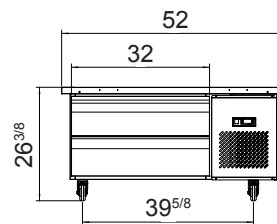

## SPECIFICATIONS

Models	Drawers	Capacity (Cu.Ft.)	Pans Per Unit	Casters (inch)	Rated Current (A)	Voltage (V/Hz/Ph)	Power (W)	Refrigerant	Exterior Dimensions (inch)	Net Weight (lb)	Gross Weight (lb)
MGF8458GR	2	1.4	2*12x20 & 6*1/6	5	5.2	115/60/1	520	R290	36x32x26 <sup>1/4</sup>	196	254
MGF8460GR	2	2.9	4*12x20 & 6*1/6	5	5.6	115/60/1	560	R290	48x32x26 <sup>1/4</sup>	234	295
MGF8461GR	2	2.9	6*12x20	5	5.6	115/60/1	560	R290	52x32x26 <sup>1/4</sup>	236	304
MGF8462GR	2	4.3	6*12x20	5	6	115/60/1	600	R290	60x32x26 <sup>1/4</sup>	269	344
MGF8463GR	4	4.9	8*12x20	5	6.5	115/60/1	680	R290	72x32x26 <sup>1/4</sup>	308	417
MGF8464GR	4	4.9	8*12x20	5	6.5	115/60/1	680	R290	76x32x26 <sup>1/4</sup>	332	428

## PLAN VIEW

**MGF8458GR**

**MGF8460GR**

**MGF8461GR**

**MGF8462GR**

**MGF8463GR**

**MGF8464GR**

**SIDE VIEW**