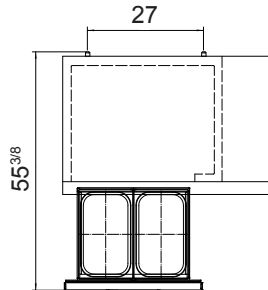

## SPECIFICATIONS

Models	Drawers	Capacity (Cu.Ft.)	Pans Per Unit	Casters (inch)	Rated Current (A)	Voltage (V/Hz/Ph)	Power (W)	Refrigerant	Exterior Dimensions (inch)	Net Weight (lb)	Gross Weight (lb)
MGF8458GR	2	1.4	2*12x20 & 6*1/6	5	5.2	115/60/1	520	R290	36x32x26 <sup>1/4</sup>	196	254
MGF8460GR	2	2.9	4*12x20 & 6*1/6	5	5.6	115/60/1	560	R290	48x32x26 <sup>1/4</sup>	234	295
MGF8461GR	2	2.9	6*12x20	5	5.6	115/60/1	560	R290	52x32x26 <sup>1/4</sup>	236	304
MGF8462GR	2	4.3	6*12x20	5	6	115/60/1	600	R290	60x32x26 <sup>1/4</sup>	269	344
MGF8463GR	4	4.9	8*12x20	5	6.5	115/60/1	680	R290	72x32x26 <sup>1/4</sup>	308	417
MGF8464GR	4	4.9	8*12x20	5	6.5	115/60/1	680	R290	76x32x26 <sup>1/4</sup>	332	428

## PLAN VIEW

**MGF8458GR**

**MGF8460GR**

**MGF8461GR**

**MGF8462GR**

**MGF8463GR**

**MGF8464GR**

**SIDE VIEW**