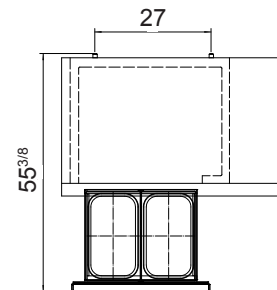

## SPECIFICATIONS

Models	Drawers	Capacity (Cu.Ft.)	Pans Per Unit	Casters (inch)	Rated Current (A)	Voltage (V/Hz/Ph)	Power (W)	Refrigerant	Exterior Dimensions (inch)	Net Weight (lb)	Gross Weight (lb)
MGF8458GR	2	1.4	2*12x20 & 6*1/6	5	5.2	115/60/1	520	R290	36x32x26 <sup>1/4</sup>	196	254
MGF8460GR	2	2.9	4*12x20 & 6*1/6	5	5.6	115/60/1	560	R290	48x32x26 <sup>1/4</sup>	234	295
MGF8461GR	2	2.9	6*12x20	5	5.6	115/60/1	560	R290	52x32x26 <sup>1/4</sup>	236	304
MGF8462GR	2	4.3	6*12x20	5	6	115/60/1	600	R290	60x32x26 <sup>1/4</sup>	269	344
MGF8463GR	4	4.9	8*12x20	5	6.5	115/60/1	680	R290	72x32x26 <sup>1/4</sup>	308	417
MGF8464GR	4	4.9	8*12x20	5	6.5	115/60/1	680	R290	76x32x26 <sup>1/4</sup>	332	428

## PLAN VIEW

**MGF8458GR**

**MGF8460GR**

**MGF8461GR**

**MGF8462GR**

**MGF8463GR**

**MGF8464GR**

**SIDE VIEW**