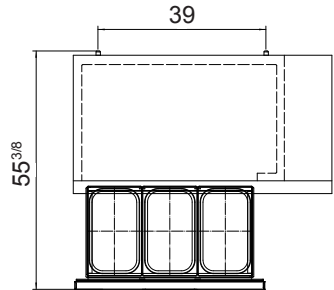

## SPECIFICATIONS

Models	Drawers	Capacity (Cu.Ft.)	Pans Per Unit	Casters (inch)	Rated Current (A)	Voltage (V/Hz/Ph)	Power (W)	Refrigerant	Exterior Dimensions (inch)	Net Weight (lb)	Gross Weight (lb)
MGF8458GR	2	1.4	2*12x20 & 6*1/6	5	5.2	115/60/1	520	R290	36x32x26 <sup>1/4</sup>	196	254
MGF8460GR	2	2.9	4*12x20 & 6*1/6	5	5.6	115/60/1	560	R290	48x32x26 <sup>1/4</sup>	234	295
MGF8461GR	2	2.9	6*12x20	5	5.6	115/60/1	560	R290	52x32x26 <sup>1/4</sup>	236	304
MGF8462GR	2	4.3	6*12x20	5	6	115/60/1	600	R290	60x32x26 <sup>1/4</sup>	269	344
MGF8463GR	4	4.9	8*12x20	5	6.5	115/60/1	680	R290	72x32x26 <sup>1/4</sup>	308	417
MGF8464GR	4	4.9	8*12x20	5	6.5	115/60/1	680	R290	76x32x26 <sup>1/4</sup>	332	428

## PLAN VIEW

**MGF8458GR**

**MGF8460GR**

**MGF8461GR**

**MGF8462GR**

**MGF8463GR**

**MGF8464GR**

**SIDE VIEW**