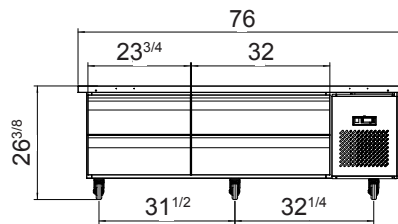

## SPECIFICATIONS

Models	Drawers	Capacity (Cu.Ft.)	Pans Per Unit	Casters (inch)	Rated Current (A)	Voltage (V/Hz/Ph)	Power (W)	Refrigerant	Exterior Dimensions (inch)	Net Weight (lb)	Gross Weight (lb)
MGF8458GR	2	1.4	2*12x20 & 6*1/6	5	5.2	115/60/1	520	R290	36x32x26 <sup>1/4</sup>	196	254
MGF8460GR	2	2.9	4*12x20 & 6*1/6	5	5.6	115/60/1	560	R290	48x32x26 <sup>1/4</sup>	234	295
MGF8461GR	2	2.9	6*12x20	5	5.6	115/60/1	560	R290	52x32x26 <sup>1/4</sup>	236	304
MGF8462GR	2	4.3	6*12x20	5	6	115/60/1	600	R290	60x32x26 <sup>1/4</sup>	269	344
MGF8463GR	4	4.9	8*12x20	5	6.5	115/60/1	680	R290	72x32x26 <sup>1/4</sup>	308	417
MGF8464GR	4	4.9	8*12x20	5	6.5	115/60/1	680	R290	76x32x26 <sup>1/4</sup>	332	428

## PLAN VIEW

**MGF8458GR**

**MGF8460GR**

**MGF8461GR**

**MGF8462GR**

**MGF8463GR**

**MGF8464GR**

**SIDE VIEW**