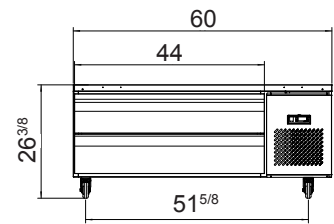

## SPECIFICATIONS

Models	Drawers	Capacity (Cu.Ft.)	Pans Per Unit	Casters (inch)	Rated Current (A)	Voltage (V/Hz/Ph)	Power (W)	Refrigerant	Exterior Dimensions (inch)	Net Weight (lb)	Gross Weight (lb)
MGF8458GR	2	1.4	2*12x20 & 6*1/6	5	5.2	115/60/1	520	R290	36x32x26 <sup>1/4</sup>	196	254
MGF8460GR	2	2.9	4*12x20 & 6*1/6	5	5.6	115/60/1	560	R290	48x32x26 <sup>1/4</sup>	234	295
MGF8461GR	2	2.9	6*12x20	5	5.6	115/60/1	560	R290	52x32x26 <sup>1/4</sup>	236	304
MGF8462GR	2	4.3	6*12x20	5	6	115/60/1	600	R290	60x32x26 <sup>1/4</sup>	269	344
MGF8463GR	4	4.9	8*12x20	5	6.5	115/60/1	680	R290	72x32x26 <sup>1/4</sup>	308	417
MGF8464GR	4	4.9	8*12x20	5	6.5	115/60/1	680	R290	76x32x26 <sup>1/4</sup>	332	428

## PLAN VIEW

**MGF8458GR**

**MGF8460GR**

**MGF8461GR**

**MGF8462GR**

**MGF8463GR**

**MGF8464GR**

**SIDE VIEW**